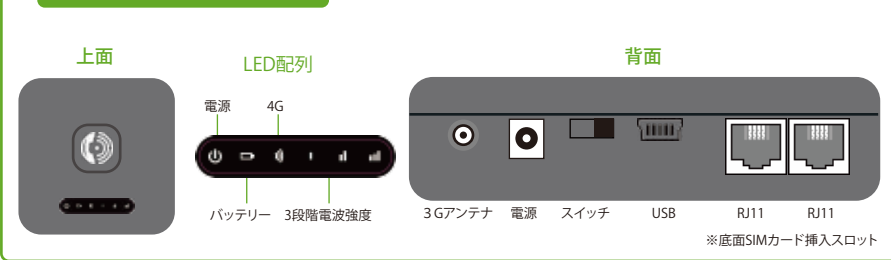

マルチキャリア
docomo・SoftBank・auから
お選びいただけます

リモート機能
かけ先電話番号変更・音量
調節・時間でかけ先変更

セパレート接続
電話機と別々に世知可能・
電源の増設不要

詳細は...

WWW.EKMAX.COM

➔ 導入事例 --- 設置についてはお問い合わせください

➔ システム

- オートダイヤル (SoftBank, NTTdocomo, au 4G回線を利用可能)
 - ・受話器をあげるだけで登録された相手先に電話がかかります
- リモート制御
 - ・登録先の電話番号変更、音量調節 (送話・受話)、再起動
 - ・時間帯によって発信先を変更できます (SMS)
- 電話の着信も可能!
 - ・着信機能 (着信番号の制限設定もできます)
- 簡単に設置!
 - ・設置は付属のACアダプタを電源に差し込むだけです
- 屋外設置
 - ・屋外用キャビネットをご用意します (オプション)

各部の名称/機能

接続電話機

4Gアンテナ

オプション

➔ 主な仕様

一般仕様		通信部/外部接続	
電源電圧	AC入力電圧: 100V~240V DC入力電圧: 9V~12V	通信部	4G LTE, LTE Cat.4 Downlink: 150Mbps
最大電流	700mA (DC9V、充電電流を除く)		通信キャリア (NTTdocomo, Softbank, au)
バッテリー	1000mAhリチウム電池 (オプション)	動作温度	0~+50°C
	最大充電電流600mA	相対湿度	10%~90%
ポート	接続 (RJ-11) 2ポート (マルチ接続可能)	本体サイズ	120mm(W) x 120mm(D) x 35mm(H)
USB	PC接続して4Gネットワークを利用可能	外部アンテナ	SMAアンテナコネクタ (オプション: 延長アンテナ)