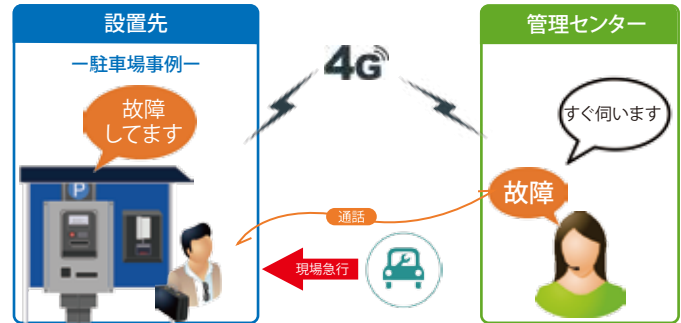

マルチキャリア
docomo・SoftBank・auから
お選びいただけます

リモート機能
かけ先電話番号変更・音量
調節・時間でかけ先変更

セパレート接続
電話機と別々に世知可能・
電源の増設不要

詳細は...

WWW.EKMAX.COM

➔ 導入事例 --- 設置についてはお問い合わせください

➔ システム

- オートダイヤル (SoftBank, NTTdocomo, au 4G回線を利用可能)
 - ・受話器をあげるだけで登録された相手先に電話がかかります
- リモート制御
 - ・登録先の電話番号変更、音量調節 (送話・受話)、再起動
 - ・時間帯によって発信先を変更できます (SMS)
- 電話の着信も可能!
 - ・着信機能 (着信番号の制限設定もできます)
- 簡単に設置!
 - ・設置は付属のACアダプタを電源に差し込むだけです
- 屋外設置
 - ・屋外用キャビネットをご用意します (オプション)

各部の名称/機能

接続電話機

4Gアンテナ

オプション

➔ 主な仕様

一般仕様		通信部/外部接続	
電源電圧	AC入力電圧: 100V~240V DC入力電圧: 9V~12V	通信部	4G LTE, LTE Cat.4 Downlink: 150Mbps
最大電流	700mA (DC9V、充電電流を除く)		通信キャリア (NTTdocomo, Softbank, au)
バッテリー	1000mAhリチウム電池 (オプション)	動作温度	0~+50°C
	最大充電電流600mA	相対湿度	10%~90%
ポート	接続 (RJ-11) 2ポート (マルチ接続可能)	本体サイズ	120mm(W) x 120mm(D) x 35mm(H)
USB	PC接続して4Gネットワークを利用可能	外部アンテナ	SMAアンテナコネクタ (オプション: 延長アンテナ)