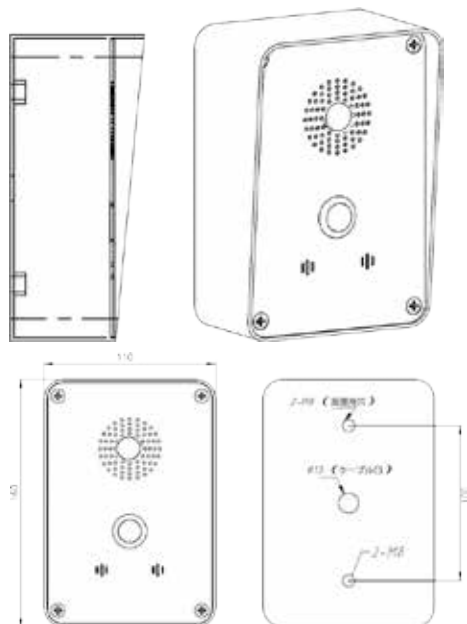

学校

WWW.EKMAX.COM

4G/VOLTE

4G/VoLTE

名称

寸法

仕様

電源: 12V DC
消費電力: 0.3W(待機時) 1.5W(動作時)
リンガー音量: 90~95DB(A) (1 M距離)
プログラム方法: SMSによる設定
ネットワーク: 4G LTE FDD BAND
防水: IP 66 (EN60529)
動作温度: -25°C TO +65°C
保存温度: -30°C TO +70°C
寸法: 160*110*50(MM)
重量: 3KG