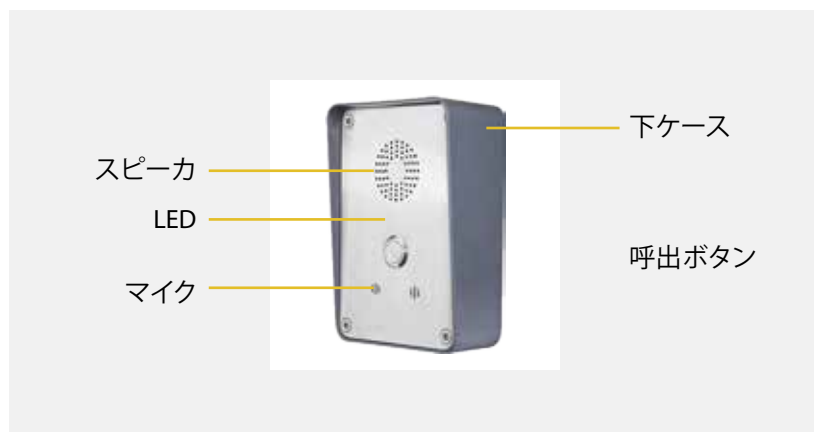

4G/VOLTE

KH304

4G/VoLTE^{ハンズフリー} インターコム

屋外インターホンは、屋外の緊急通話用に特別に設計された電話です。
電話は壁に取り付けて埋め込むことができます。(簡単に設置ができます)

駐車場

公園

ホーム

病院

学校

WWW.EKMAX.COM

4G/VOLTE

4G/VoLTE

名称

寸法

仕様

電源: 12V DC
消費電力: 0.3W(待機時) 1.5W(動作時)
リンガー音量: 90~95DB(A) (1 M距離)
プログラム方法: SMSによる設定
ネットワーク: 4G LTE FDD BAND
防水: IP 66 (EN60529)
動作温度: -25°C TO +65°C
保存温度: -30°C TO +70°C
寸法: 160*110*50(MM)
重量: 3KG

概要

堅牢な業務用インターホンは、ステンレス鋼のフェースプレートをベースにしており、公共の場所でもハンズフリーで大音量の操作が可能です。破壊行為によって損失が無いよう防爆型ハンズフリータイプのインターコムに設計されています。

導入ケース

- エレベーター
- リフト
- 地下鉄
- 駐車場
- 病院
- 学校
- 公園
- 警備所
- ホテル
- 銀行
- ATM機
- スタジアム

物内外の建物などに最適です。

主な機能

- 4G/VOLTEインターコム
- 堅牢なハウジング(ステンレススチール製)
- バンドル抵抗金属ボタン
- ハンズフリー操作
- 短縮ダイヤル用にプログラム可能
- SMSによる設定
- 不揮発性メモリ
- 壁面取り付け、簡単な設置
- 防水IP55-IP65
- 取り付け用の4 Xタンパー防止ネジ
- DC 12V電源

お問い合わせ

株式会社ケイマックス

神奈川県海老名市今里2-5-12

TEL:046-235-1121 FAX:046-235-1121