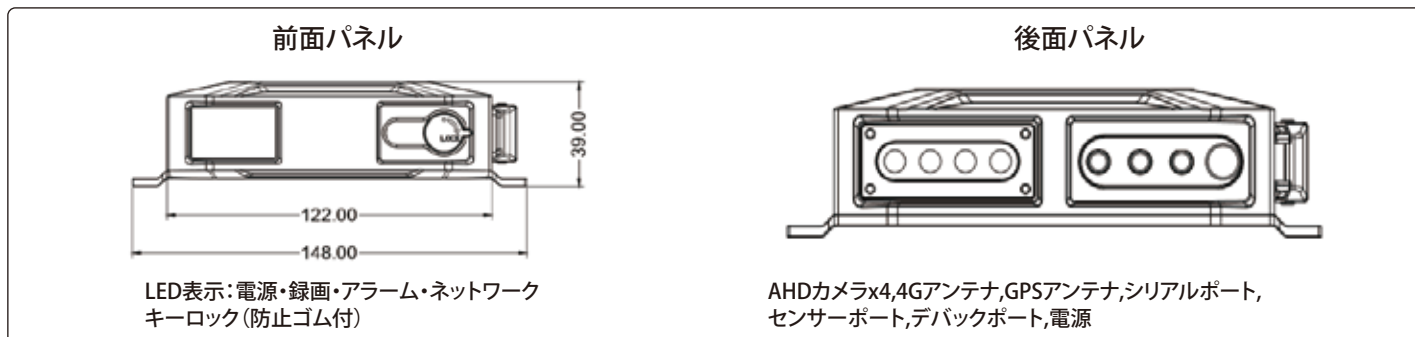

インターフェイス,寸法:

オプションカメラ: