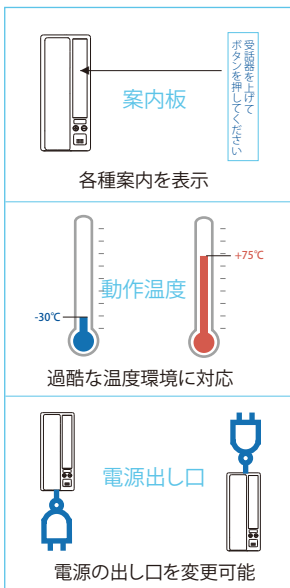

非接触用センサー

- ・ハンズフリー連動
- ・手をかざすだけで発信
- ・超音波センサー

発信方法は3パターン

受話器を上げるだけで発信

マグネットセンサーのオン/オフで
動作。受話器を上げるだけの簡単
操作で発信。あらかじめ登録され
た番号へ自動コールします

受話器を取ってボタンで発信

受話器を上げて、発信(コール)ボ
タンを押すと、あらかじめ登録され
た番号へ自動コールします。誤発
信防止に効果的

受話器を置いてボタンで発信

受話器はそのまま、発信(コール)
ボタンを押すだけで、あらかじめ
登録された番号へ自動でコール
します。ハンズフリーシーンに有効

双方向音声ガイド機能

時間帯で発信先番号を自動切替

アップデート機能

設置環境

主な仕様

| | |
|---------|----------------------------|
| AC電源 | 100V(50~60Hz)0.3A |
| DC電源 | DC入力電圧:12V2A |
| 消費電力 | 24W |
| 動作温度 | -30℃~+75℃ |
| 保存温度 | -40℃~+80℃ |
| 動作湿度 | 10%~90%(結露無きこと) |
| 通信部 | 4G LTE |
| SIMサイズ | 標準(25mm x 15mm) |
| 本体寸法 | 90mm(W) x 210mm(D) x 74(H) |
| 外部アンテナ | SMA接続、ダイバーシティアンテナ |
| シリアルI/O | SPI/IC/UART |
| デジタル入出力 | フォトカプラ x2, フォトMDSリレー x2 |
| 子機接続 | モジュラー6極2芯 |
| GPS | GPS搭載、GPSアンテナ |