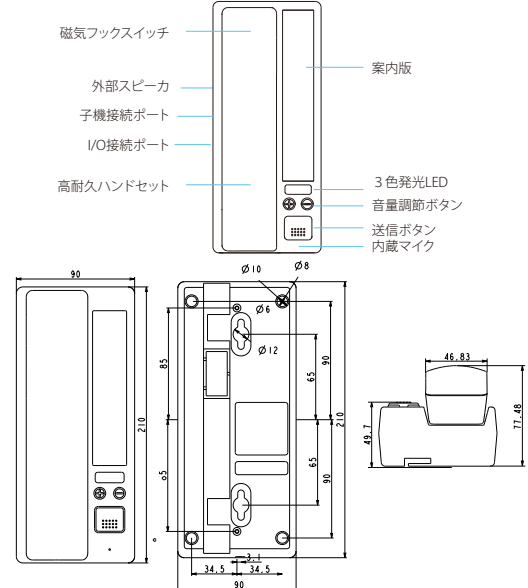

各部の名称・寸法

お問合せは...

KMAX

株式会社ケイマックス

〒243-0423 神奈川県海老名市今里2-5-12
TEL: 046-235-1121 FAX: 046-235-1181
E-mail: info@ekmax.com

ケイマックスホームページ

<http://www.ekmax.com>

このカタログの内容についてのお問合せは左記にご相談ください。
または当社におたずねください

●製品の色は印刷物ですので実際の色と若干異なる場合があります。●製品の定格およびデザインは改善のため予告なく変更する場合があります。
●実際の製品には、ご使用上の注意を表示しているものがあります。●画面はハメコミ合成です。●カタログ掲載の各製品名は一般に各社の商標または登録商標です。
●本カタログに掲載しております商品をご購入の際、消費税付加されますので、ご承知おき願います。工事費・調整費も別途消費税がかかります。